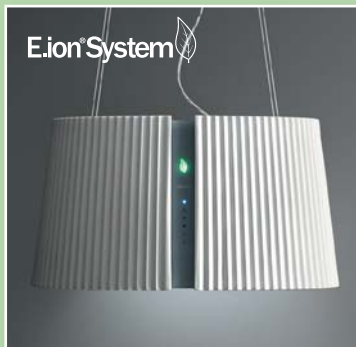

E.ION SYSTEM COLLECTION

MARILYN E.ION