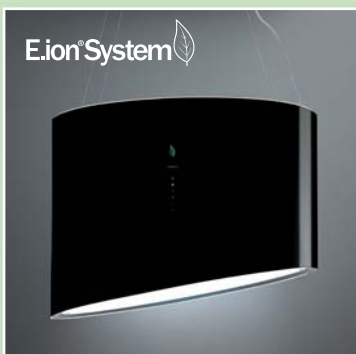

E.ION SYSTEM COLLECTION

MARILYN E.ION

Design
Pareschi-atelierP

CENA

Marilyn E.ion 67 biały 450 m³/h

Marilyn E.ion Isola 67 biały 450 m³/h

DETALICZNA

11 799,00

11 799,00

PROMOCYJNA

10 600,00

10 600,00

Design
Pareschi-atelierP

CENA

Spring E.ion Isola 80 biały, czarny 600 m³/h

DETALICZNA

13 799,00

PROMOCYJNA

12 400,00

SPRING E.ION

Przyścienny 67

Wyspowy 67

- › Ceramika biała, ręcznie wykonana
- › Spodnia część okapu: szkło hartowane
- › Jonizujący system oczyszczający powietrze
- › Wyciąg szczelinowy
- › Sterowanie sensorowe + czujnik "listka"
- › Oświetlenie Led
- › Filtr Carbon.Zeo dwuskładnikowy podlegający regeneracji
- › Filtr Top wymienny

Silnik i sterowanie

450 m³/h, sensorowe
3 szybkości + boost

Filtry

Filtr Carbon.Zeo

Oświetlenie

Led 4x1,2 W (3200 K)

Wyspowy 80

- › Szkło białe lub czarne
- › Jonizujący system oczyszczający powietrze
- › Wyciąg szczelinowy
- › Sterowanie sensorowe + czujnik "listka"
- › Oświetlenie neonowe rozproszone
- › Filtr Carbon.Zeo dwuskładnikowy podlegający regeneracji
- › Filtr Top wymienny

Silnik i sterowanie

600 m³/h, sensorowe
3 szybkości + boost

Filtry

Filtr Carbon.Zeo

Oświetlenie

Neon 3x13 W (6500 K)

NRS SYSTEM COLLECTION

LUMINA NRS

CENA

Lumina NRS 90 biały, czarny, stalowy 800 m³/h

Lumina NRS 120 biały, czarny, stalowy 800 m³/h

Lumina NRS Isola 90 biały, czarny, stalowy 800 m³/h

DETALICZNA

6 199,00

6 899,00

7 899,00

PROMOCYJNA

5 580,00

6 200,00

7 100,00

Przyścienny 90/120

Wyspowy 90

- › Stal inox AISI 304 wykończenie Scotch Brite
- › Front ze szkła hartowanego w kolorze stalowym, białym lub czarnym
- › Technologia NRS®
- › Wyciąg szczelinowy
- › Sterowanie sensorowe + funkcja 24 h
- › Oświetlenie dekoracyjne neonowe
- › Filtr przeciw tłuszczowy metalowy, wymienny, z możliwością mycia
- › Filtr węglowy opcjonalny

Silnik i sterowanie