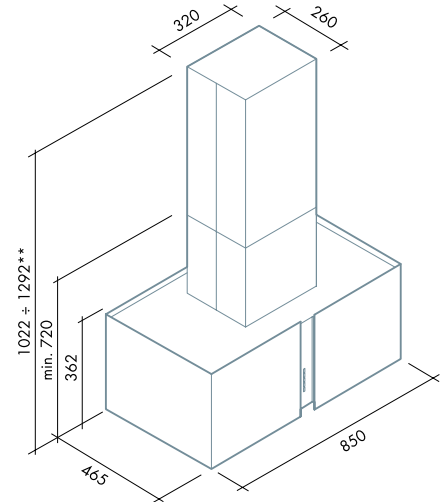

①

① maxi-isola / maxi-island

② parete / wall

BREVETTATO / PATENTED

Versioni / Versions

Parete / Wall	L 67 cm
Parete / Wall	L 97 cm
Maxi-isola / Maxi-island	L 85 cm

②

MIRABILIA
PLATINUM

parete / wall

isola / island

maxi-isola / maxi-island

parete / wall

isola / island

maxi-isola / maxi-island

*ISOLA senza prolunga: camino H 645 mm / con prolunga: camino H min. 1000 mm, max 1205 mm.
 **MAXI-ISOLA senza prolunga: camino H 720 mm / con prolunga: camino H min. 1022 mm, max 1292 mm.

*Island 67 cm without extension: chimney H 645 mm / with extension: chimney H min. 1000 mm and max 1205 mm
 **Maxi-Island 85 cm without extension: chimney H 720 mm / with extension: chimney H min. 1022 mm and max 1295 mm