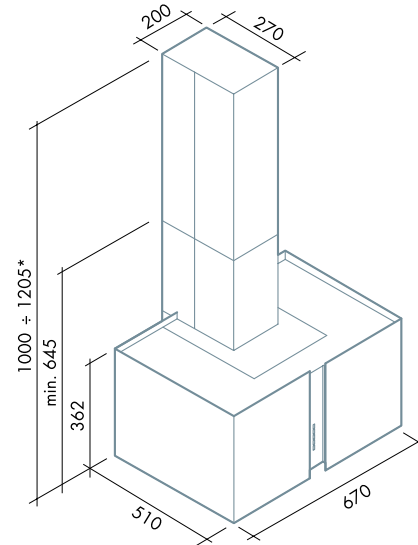

①

① maxi-isola / maxi-island

② parete / wall

BREVETTATO / PATENTED

Versioni / Versions

Parete / Wall	L 67 cm
Parete / Wall	L 97 cm
Maxi-isola / Maxi-island	L 85 cm

②

MIRABILIA
PLATINUM

parete / wall

isola / island

maxi-isola / maxi-island

parete / wall

isola / island

maxi-isola / maxi-island

*ISOLA senza prolunga: camino H 645 mm / con prolunga: camino H min. 1000 mm, max 1205 mm.
 **MAXI-ISOLA senza prolunga: camino H 720 mm / con prolunga: camino H min. 1022 mm, max 1292 mm.

*Island 67 cm without extension: chimney H 645 mm / with extension: chimney H min. 1000 mm and max 1205 mm
 **Maxi-Island 85 cm without extension: chimney H 720 mm / with extension: chimney H min. 1022 mm and max 1295 mm