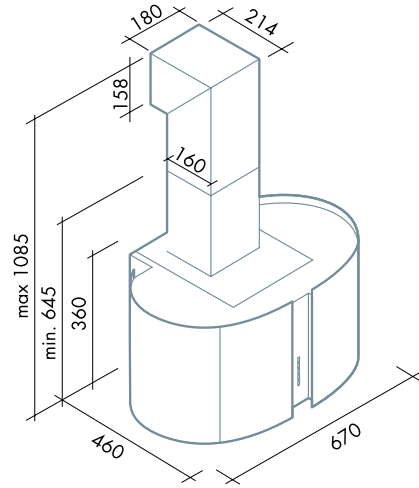

①

① maxi-isola / maxi-island

② parete / wall

BREVETTATO / PATENTED

Versioni / Versions

Parete / Wall	L 67 cm
Parete / Wall	L 97 cm
Maxi-isola / Maxi-island	L 85 cm

②

MIRABILIA
PLATINUM

parete / wall

isola / island

maxi-isola / maxi-island

parete / wall

isola / island

maxi-isola / maxi-island

*ISOLA senza prolunga: camino H 645 mm / con prolunga: camino H min. 1000 mm, max 1205 mm.
 **MAXI-ISOLA senza prolunga: camino H 720 mm / con prolunga: camino H min. 1022 mm, max 1292 mm.

*Island 67 cm without extension: chimney H 645 mm / with extension: chimney H min. 1000 mm and max 1205 mm
 **Maxi-Island 85 cm without extension: chimney H 720 mm / with extension: chimney H min. 1022 mm and max 1295 mm