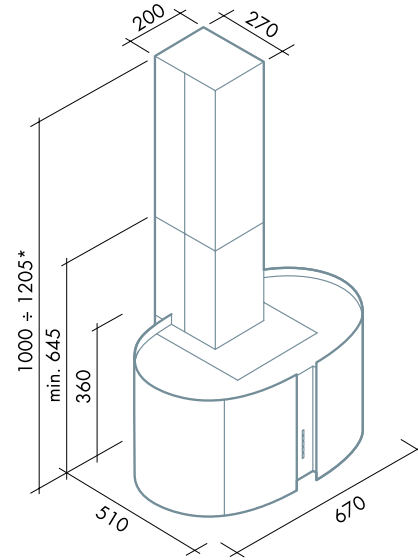

MIRABILIA PLATINUM

Un corpo bianco purissimo orlato da un decoro raffinato e prezioso in vero platino. Un modello che si distingue per eleganza e semplicità fuse assieme.

A pure white body trimmed with a fine and precious decoration in real platinum. This model is recognizable for elegance and simplicity together fused.

①

① maxi-isola / maxi-island

② parete / wall

BREVETTATO / PATENTED

Versioni / Versions

Parete / Wall	L 67 cm
Parete / Wall	L 97 cm
Maxi-isola / Maxi-island	L 85 cm

②

MIRABILIA
PLATINUM

parete / wall

isola / island

maxi-isola / maxi-island

parete / wall

isola / island

maxi-isola / maxi-island

*ISOLA senza prolunga: camino H 645 mm / con prolunga: camino H min. 1000 mm, max 1205 mm.
 **MAXI-ISOLA senza prolunga: camino H 720 mm / con prolunga: camino H min. 1022 mm, max 1292 mm.

*Island 67 cm without extension: chimney H 645 mm / with extension: chimney H min. 1000 mm and max 1205 mm
 **Maxi-Island 85 cm without extension: chimney H 720 mm / with extension: chimney H min. 1022 mm and max 1295 mm