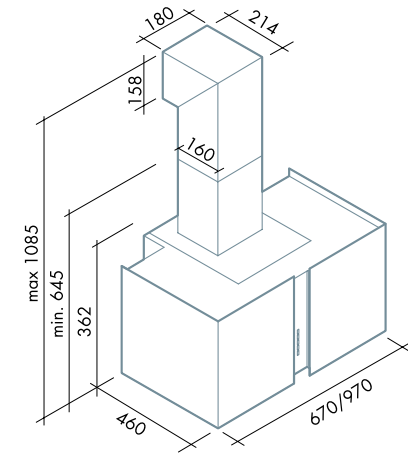

①

① maxi-isola / maxi-island

② parete / wall

BREVETTATO / PATENTED

Versioni / Versions

Parete / Wall	L 67 cm
Parete / Wall	L 97 cm
Maxi-isola / Maxi-island	L 85 cm

②

MIRABILIA
PLATINUM

parete / wall

isola / island

maxi-isola / maxi-island

parete / wall

isola / island

maxi-isola / maxi-island

*ISOLA senza prolunga: camino H 645 mm / con prolunga: camino H min. 1000 mm, max 1205 mm.
 **MAXI-ISOLA senza prolunga: camino H 720 mm / con prolunga: camino H min. 1022 mm, max 1292 mm.

*Island 67 cm without extension: chimney H 645 mm / with extension: chimney H min. 1000 mm and max 1205 mm
 **Maxi-Island 85 cm without extension: chimney H 720 mm / with extension: chimney H min. 1022 mm and max 1295 mm