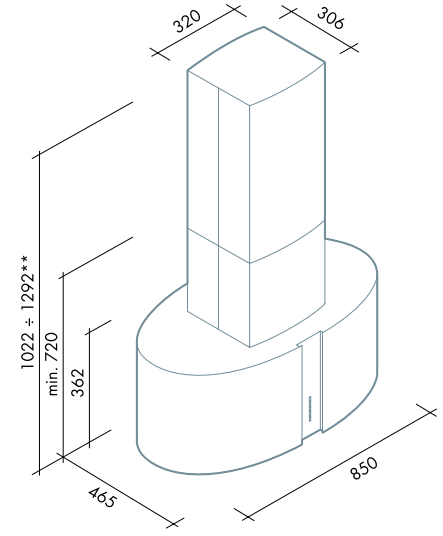

MIRABILIA PLATINUM

Un corpo bianco purissimo orlato da un decoro raffinato e prezioso in vero platino. Un modello che si distingue per eleganza e semplicità fuse assieme.

A pure white body trimmed with a fine and precious decoration in real platinum. This model is recognizable for elegance and simplicity together fused.

①

① maxi-isola / maxi-island

② parete / wall

BREVETTATO / PATENTED

Versioni / Versions

Parete / Wall	L 67 cm
Parete / Wall	L 97 cm
Maxi-isola / Maxi-island	L 85 cm

②

MIRABILIA
PLATINUM

parete / wall

isola / island

maxi-isola / maxi-island

parete / wall

isola / island

maxi-isola / maxi-island

*ISOLA senza prolunga: camino H 645 mm / con prolunga: camino H min. 1000 mm, max 1205 mm.
 **MAXI-ISOLA senza prolunga: camino H 720 mm / con prolunga: camino H min. 1022 mm, max 1292 mm.

*Island 67 cm without extension: chimney H 645 mm / with extension: chimney H min. 1000 mm and max 1205 mm
 **Maxi-Island 85 cm without extension: chimney H 720 mm / with extension: chimney H min. 1022 mm and max 1295 mm