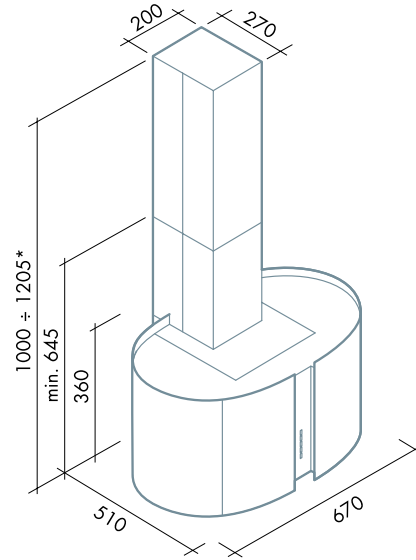

②

①

- ① isola / island
- ② maxi-isola / maxi-island

I camini
Versione Isola da 67 cm, camino decentrato; versione maxi-isola da 85 cm, camino centrale.

Chimneys
Island 67 cm version, chimney in the center; maxi-island 85 cm version, chimney in central position.

BREVETTATO / PATENTED

Versioni / Versions

Parete / Wall	L 67 cm
Isola / Island	L 67 cm
Maxi-isola / Maxi-island	L 85 cm

MIRABILIA
PHARO

parete / wall

isola / island

maxi-isola / maxi-island

parete / wall

isola / island

maxi-isola / maxi-island

*ISOLA senza prolunga: camino H 645 mm / con prolunga: camino H min. 1000 mm, max 1205 mm.
 **MAXI-ISOLA senza prolunga: camino H 720 mm / con prolunga: camino H min. 1022 mm, max 1292 mm.

*Island 67 cm without extension: chimney H 645 mm / with extension: chimney H min. 1000 mm and max 1205 mm
 **Maxi-Island 85 cm without extension: chimney H 720 mm / with extension: chimney H min. 1022 mm and max 1295 mm