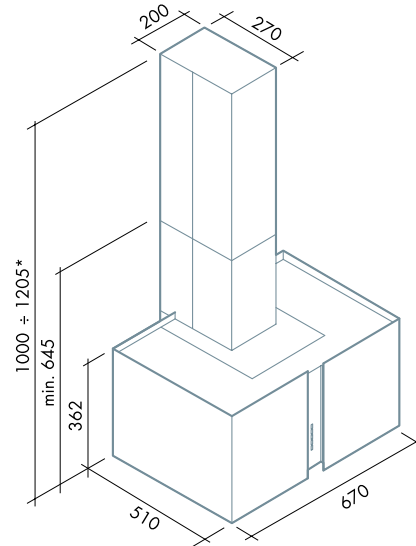

②

①

- ① isola / island
- ② maxi-isola / maxi-island

I camini
Versione Isola da 67 cm, camino decentrato; versione maxi-isola da 85 cm, camino centrale.

Chimneys
Island 67 cm version, chimney in the center; maxi-island 85 cm version, chimney in central position.

BREVETTATO / PATENTED

Versioni / Versions

Parete / Wall	L 67 cm
Isola / Island	L 67 cm
Maxi-isola / Maxi-island	L 85 cm

MIRABILIA
PHARO

parete / wall

isola / island

maxi-isola / maxi-island

parete / wall

isola / island

maxi-isola / maxi-island

*ISOLA senza prolunga: camino H 645 mm / con prolunga: camino H min. 1000 mm, max 1205 mm.
 **MAXI-ISOLA senza prolunga: camino H 720 mm / con prolunga: camino H min. 1022 mm, max 1292 mm.

*Island 67 cm without extension: chimney H 645 mm / with extension: chimney H min. 1000 mm and max 1205 mm
 **Maxi-Island 85 cm without extension: chimney H 720 mm / with extension: chimney H min. 1022 mm and max 1295 mm