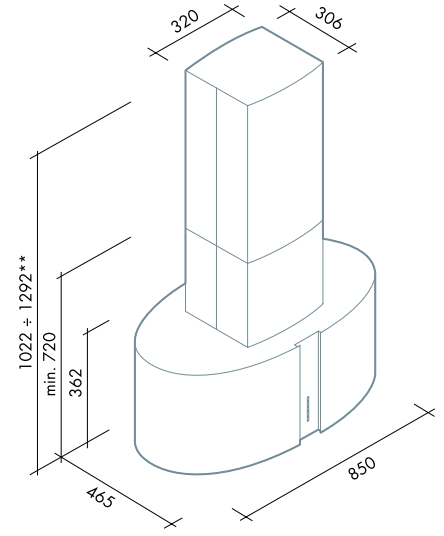

②

①

- ① isola / island
- ② maxi-isola / maxi-island

I camini
Versione Isola da 67 cm, camino decentrato; versione maxi-isola da 85 cm, camino centrale.

Chimneys
Island 67 cm version, chimney in the center; maxi-island 85 cm version, chimney in central position.

BREVETTATO / PATENTED

Versioni / Versions

Parete / Wall	L 67 cm
Isola / Island	L 67 cm
Maxi-isola / Maxi-island	L 85 cm

MIRABILIA
PHARO

parete / wall

isola / island

maxi-isola / maxi-island

parete / wall

isola / island

maxi-isola / maxi-island

*ISOLA senza prolunga: camino H 645 mm / con prolunga: camino H min. 1000 mm, max 1205 mm.
 **MAXI-ISOLA senza prolunga: camino H 720 mm / con prolunga: camino H min. 1022 mm, max 1292 mm.

*Island 67 cm without extension: chimney H 645 mm / with extension: chimney H min. 1000 mm and max 1205 mm
 **Maxi-Island 85 cm without extension: chimney H 720 mm / with extension: chimney H min. 1022 mm and max 1295 mm