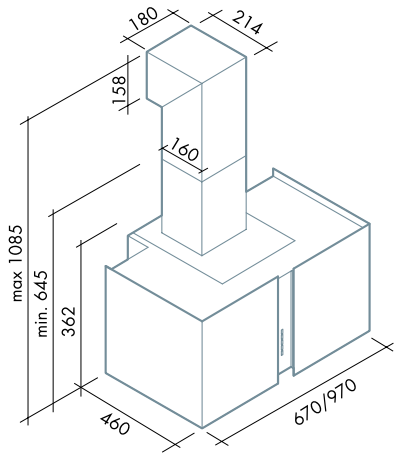

②

①

- ① isola / island
- ② maxi-isola / maxi-island

I camini
Versione Isola da 67 cm, camino decentrato; versione maxi-isola da 85 cm, camino centrale.

Chimneys
Island 67 cm version, chimney in the center; maxi-island 85 cm version, chimney in central position.

BREVETTATO / PATENTED

Versioni / Versions

Parete / Wall	L 67 cm
Isola / Island	L 67 cm
Maxi-isola / Maxi-island	L 85 cm

MIRABILIA
PHARO

parete / wall

isola / island

maxi-isola / maxi-island

parete / wall

isola / island

maxi-isola / maxi-island

*ISOLA senza prolunga: camino H 645 mm / con prolunga: camino H min. 1000 mm, max 1205 mm.
 **MAXI-ISOLA senza prolunga: camino H 720 mm / con prolunga: camino H min. 1022 mm, max 1292 mm.

*Island 67 cm without extension: chimney H 645 mm / with extension: chimney H min. 1000 mm and max 1205 mm
 **Maxi-Island 85 cm without extension: chimney H 720 mm / with extension: chimney H min. 1022 mm and max 1295 mm