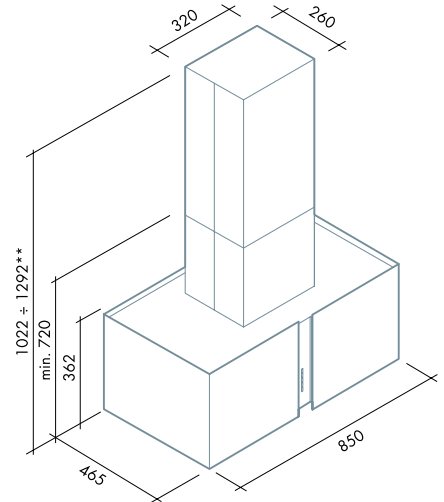

②

①

- ① isola / island
- ② maxi-isola / maxi-island

I camini
Versione Isola da 67 cm, camino decentrato; versione maxi-isola da 85 cm, camino centrale.

Chimneys
Island 67 cm version, chimney in the center; maxi-island 85 cm version, chimney in central position.

BREVETTATO / PATENTED

Versioni / Versions

Parete / Wall	L 67 cm
Isola / Island	L 67 cm
Maxi-isola / Maxi-island	L 85 cm

MIRABILIA
PHARO

parete / wall

isola / island

maxi-isola / maxi-island

parete / wall

isola / island

maxi-isola / maxi-island

*ISOLA senza prolunga: camino H 645 mm / con prolunga: camino H min. 1000 mm, max 1205 mm.
 **MAXI-ISOLA senza prolunga: camino H 720 mm / con prolunga: camino H min. 1022 mm, max 1292 mm.

*Island 67 cm without extension: chimney H 645 mm / with extension: chimney H min. 1000 mm and max 1205 mm
 **Maxi-Island 85 cm without extension: chimney H 720 mm / with extension: chimney H min. 1022 mm and max 1295 mm