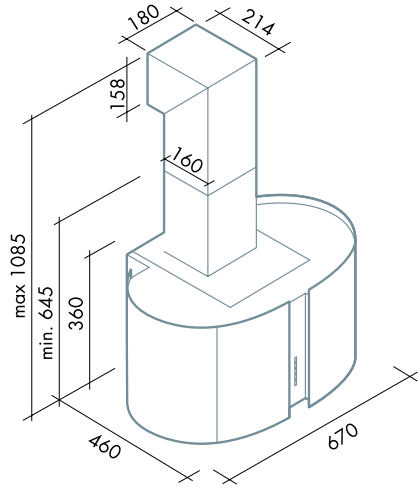

②

①

- ① isola / island
- ② maxi-isola / maxi-island

I camini
Versione Isola da 67 cm, camino decentrato; versione maxi-isola da 85 cm, camino centrale.

Chimneys
Island 67 cm version, chimney in the center; maxi-island 85 cm version, chimney in central position.

BREVETTATO / PATENTED

Versioni / Versions

Parete / Wall	L 67 cm
Isola / Island	L 67 cm
Maxi-isola / Maxi-island	L 85 cm

MIRABILIA
PHARO

parete / wall

isola / island

maxi-isola / maxi-island

parete / wall

isola / island

maxi-isola / maxi-island

*ISOLA senza prolunga: camino H 645 mm / con prolunga: camino H min. 1000 mm, max 1205 mm.
 **MAXI-ISOLA senza prolunga: camino H 720 mm / con prolunga: camino H min. 1022 mm, max 1292 mm.

*Island 67 cm without extension: chimney H 645 mm / with extension: chimney H min. 1000 mm and max 1205 mm
 **Maxi-Island 85 cm without extension: chimney H 720 mm / with extension: chimney H min. 1022 mm and max 1295 mm