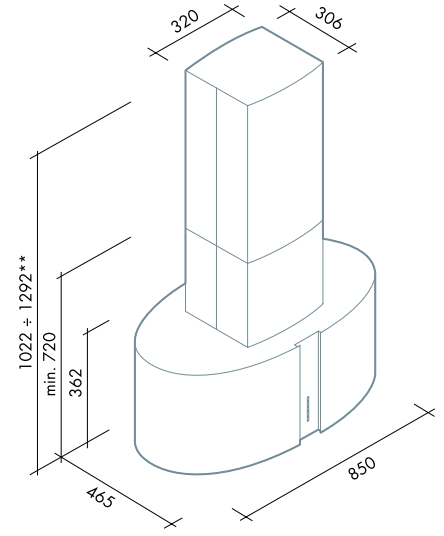

BREVETTATO / PATENTED

Versioni / Versions

Parete / Wall	L 67 cm
Isola / Island	L 67 cm
Maxi-isola / Maxi-island	L 85 cm

MIRABILIA
NATURA GOLD

parete / wall

isola / island

maxi-isola / maxi-island

parete / wall

isola / island

maxi-isola / maxi-island

*ISOLA senza prolunga: camino H 645 mm / con prolunga: camino H min. 1000 mm, max 1205 mm.
 **MAXI-ISOLA senza prolunga: camino H 720 mm / con prolunga: camino H min. 1022 mm, max 1292 mm.

*Island 67 cm without extension: chimney H 645 mm / with extension: chimney H min. 1000 mm and max 1205 mm
 **Maxi-Island 85 cm without extension: chimney H 720 mm / with extension: chimney H min. 1022 mm and max 1295 mm