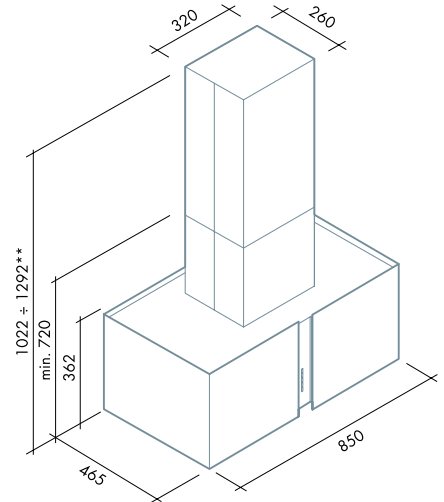

BREVETTATO / PATENTED

Versioni / Versions

Parete / Wall	L 67 cm
Isola / Island	L 67 cm
Maxi-isola / Maxi-island	L 85 cm

MIRABILIA
NATURA GOLD

parete / wall

isola / island

maxi-isola / maxi-island

parete / wall

isola / island

maxi-isola / maxi-island

*ISOLA senza prolunga: camino H 645 mm / con prolunga: camino H min. 1000 mm, max 1205 mm.
 **MAXI-ISOLA senza prolunga: camino H 720 mm / con prolunga: camino H min. 1022 mm, max 1292 mm.

*Island 67 cm without extension: chimney H 645 mm / with extension: chimney H min. 1000 mm and max 1205 mm
 **Maxi-Island 85 cm without extension: chimney H 720 mm / with extension: chimney H min. 1022 mm and max 1295 mm