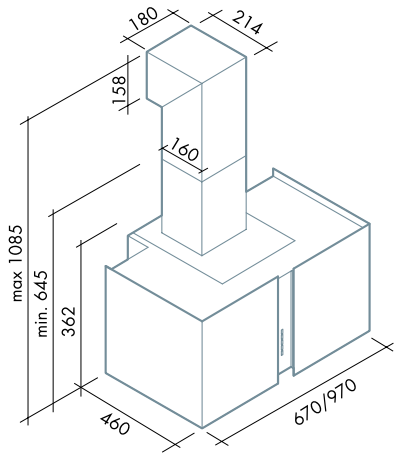

BREVETTATO / PATENTED

Versioni / Versions

Parete / Wall	L 67 cm
Isola / Island	L 67 cm
Maxi-isola / Maxi-island	L 85 cm

MIRABILIA
NATURA GOLD

parete / wall

isola / island

maxi-isola / maxi-island

parete / wall

isola / island

maxi-isola / maxi-island

*ISOLA senza prolunga: camino H 645 mm / con prolunga: camino H min. 1000 mm, max 1205 mm.
 **MAXI-ISOLA senza prolunga: camino H 720 mm / con prolunga: camino H min. 1022 mm, max 1292 mm.

*Island 67 cm without extension: chimney H 645 mm / with extension: chimney H min. 1000 mm and max 1205 mm
 **Maxi-Island 85 cm without extension: chimney H 720 mm / with extension: chimney H min. 1022 mm and max 1295 mm