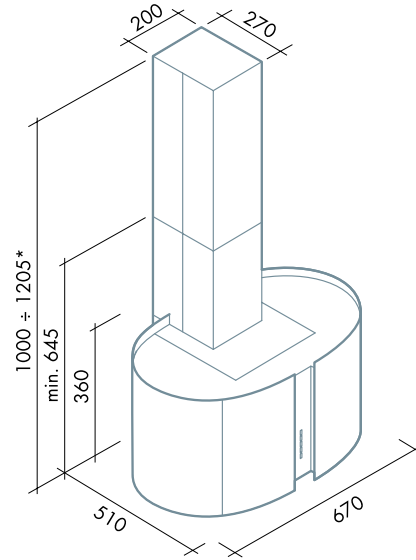

BREVETTATO / PATENTED

Versioni / Versions

Parete / Wall	L 67 cm
Isola / Island	L 67 cm
Maxi-isola / Maxi-island	L 85 cm

MIRABILIA
NATURA GOLD

parete / wall

isola / island

maxi-isola / maxi-island

parete / wall

isola / island

maxi-isola / maxi-island

*ISOLA senza prolunga: camino H 645 mm / con prolunga: camino H min. 1000 mm, max 1205 mm.
 **MAXI-ISOLA senza prolunga: camino H 720 mm / con prolunga: camino H min. 1022 mm, max 1292 mm.

*Island 67 cm without extension: chimney H 645 mm / with extension: chimney H min. 1000 mm and max 1205 mm
 **Maxi-Island 85 cm without extension: chimney H 720 mm / with extension: chimney H min. 1022 mm and max 1295 mm