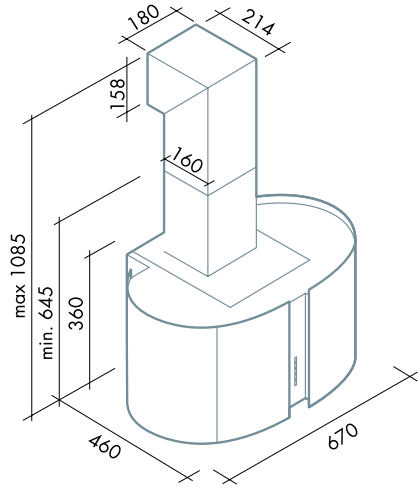

BREVETTATO / PATENTED

Versioni / Versions

Parete / Wall	L 67 cm
Isola / Island	L 67 cm
Maxi-isola / Maxi-island	L 85 cm

MIRABILIA
NATURA GOLD

parete / wall

isola / island

maxi-isola / maxi-island

parete / wall

isola / island

maxi-isola / maxi-island

*ISOLA senza prolunga: camino H 645 mm / con prolunga: camino H min. 1000 mm, max 1205 mm.
 **MAXI-ISOLA senza prolunga: camino H 720 mm / con prolunga: camino H min. 1022 mm, max 1292 mm.

*Island 67 cm without extension: chimney H 645 mm / with extension: chimney H min. 1000 mm and max 1205 mm
 **Maxi-Island 85 cm without extension: chimney H 720 mm / with extension: chimney H min. 1022 mm and max 1295 mm