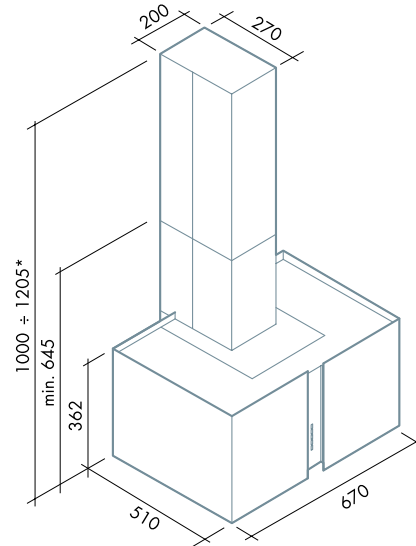

BREVETTATO / PATENTED

Versioni / Versions

Parete / Wall	L 67 cm
Isola / Island	L 67 cm
Maxi-isola / Maxi-island	L 85 cm

MIRABILIA
NATURA GOLD

parete / wall

isola / island

maxi-isola / maxi-island

parete / wall

isola / island

maxi-isola / maxi-island

*ISOLA senza prolunga: camino H 645 mm / con prolunga: camino H min. 1000 mm, max 1205 mm.
 **MAXI-ISOLA senza prolunga: camino H 720 mm / con prolunga: camino H min. 1022 mm, max 1292 mm.

*Island 67 cm without extension: chimney H 645 mm / with extension: chimney H min. 1000 mm and max 1205 mm
 **Maxi-Island 85 cm without extension: chimney H 720 mm / with extension: chimney H min. 1022 mm and max 1295 mm