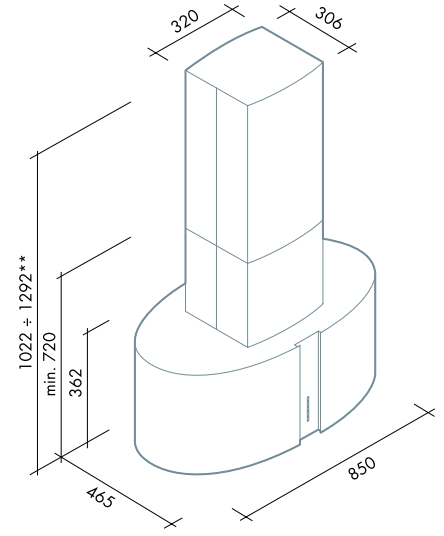

MIRABILIA MOON

Decorì floreali sono riportati sullo scintillante acciaio inox della cappa decorativa, che non emana una luce propria, ma riflette i bagliori dell'ambiente.

Floral decorations are reported on the scintillating stainless steel of the decorative hood that does not emit its own light but reflects the glow from the room.

BREVETTATO / PATENTED

Versioni / Versions

Parete / Wall

L 67 cm

MIRABILIA
MOON

parete / wall

isola / island

maxi-isola / maxi-island

parete / wall

isola / island

maxi-isola / maxi-island

*ISOLA senza prolunga: camino H 645 mm / con prolunga: camino H min. 1000 mm, max 1205 mm.
 **MAXI-ISOLA senza prolunga: camino H 720 mm / con prolunga: camino H min. 1022 mm, max 1292 mm.

*Island 67 cm without extension: chimney H 645 mm / with extension: chimney H min. 1000 mm and max 1205 mm
 **Maxi-Island 85 cm without extension: chimney H 720 mm / with extension: chimney H min. 1022 mm and max 1295 mm