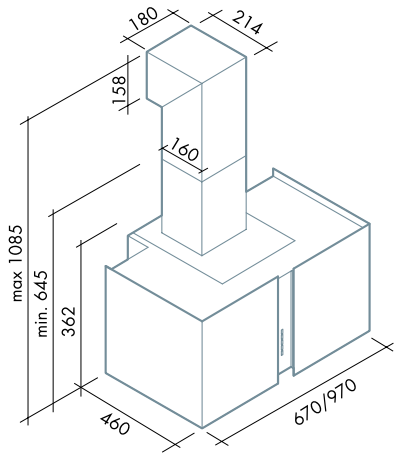

BREVETTATO / PATENTED

Versioni / Versions

Parete / Wall

L 67 cm

MIRABILIA
MOON

parete / wall

isola / island

maxi-isola / maxi-island

parete / wall

isola / island

maxi-isola / maxi-island

*ISOLA senza prolunga: camino H 645 mm / con prolunga: camino H min. 1000 mm, max 1205 mm.
 **MAXI-ISOLA senza prolunga: camino H 720 mm / con prolunga: camino H min. 1022 mm, max 1292 mm.

*Island 67 cm without extension: chimney H 645 mm / with extension: chimney H min. 1000 mm and max 1205 mm
 **Maxi-Island 85 cm without extension: chimney H 720 mm / with extension: chimney H min. 1022 mm and max 1295 mm