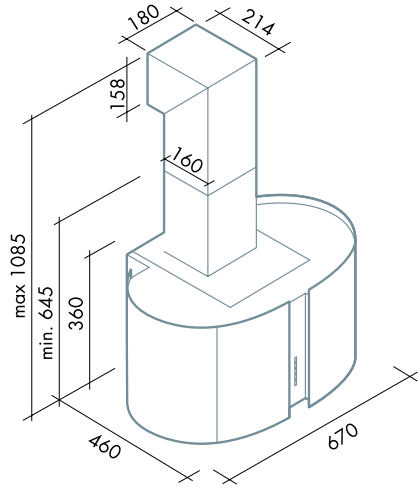

MIRABILIA MOON

Decorì floreali sono riportati sullo scintillante acciaio inox della cappa decorativa, che non emana una luce propria, ma riflette i bagliori dell'ambiente.

Floral decorations are reported on the scintillating stainless steel of the decorative hood that does not emit its own light but reflects the glow from the room.

BREVETTATO / PATENTED

Versioni / Versions

Parete / Wall

L 67 cm

MIRABILIA
MOON

parete / wall

isola / island

maxi-isola / maxi-island

parete / wall

isola / island

maxi-isola / maxi-island

*ISOLA senza prolunga: camino H 645 mm / con prolunga: camino H min. 1000 mm, max 1205 mm.
 **MAXI-ISOLA senza prolunga: camino H 720 mm / con prolunga: camino H min. 1022 mm, max 1292 mm.

*Island 67 cm without extension: chimney H 645 mm / with extension: chimney H min. 1000 mm and max 1205 mm
 **Maxi-Island 85 cm without extension: chimney H 720 mm / with extension: chimney H min. 1022 mm and max 1295 mm