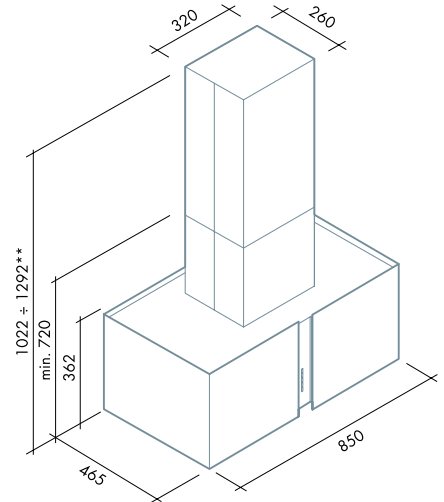

BREVETTATO / PATENTED

Versioni / Versions

Parete / Wall

L 67 cm

MIRABILIA
MOON

parete / wall

isola / island

maxi-isola / maxi-island

parete / wall

isola / island

maxi-isola / maxi-island

*ISOLA senza prolunga: camino H 645 mm / con prolunga: camino H min. 1000 mm, max 1205 mm.
 **MAXI-ISOLA senza prolunga: camino H 720 mm / con prolunga: camino H min. 1022 mm, max 1292 mm.

*Island 67 cm without extension: chimney H 645 mm / with extension: chimney H min. 1000 mm and max 1205 mm
 **Maxi-Island 85 cm without extension: chimney H 720 mm / with extension: chimney H min. 1022 mm and max 1295 mm