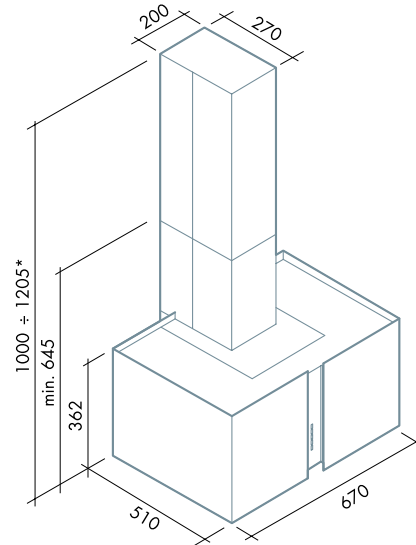

MIRABILIA MOON

Decorì floreali sono riportati sullo scintillante acciaio inox della cappa decorativa, che non emana una luce propria, ma riflette i bagliori dell'ambiente.

Floral decorations are reported on the scintillating stainless steel of the decorative hood that does not emit its own light but reflects the glow from the room.

BREVETTATO / PATENTED

Versioni / Versions

Parete / Wall

L 67 cm

MIRABILIA
MOON

parete / wall

isola / island

maxi-isola / maxi-island

parete / wall

isola / island

maxi-isola / maxi-island

*ISOLA senza prolunga: camino H 645 mm / con prolunga: camino H min. 1000 mm, max 1205 mm.
 **MAXI-ISOLA senza prolunga: camino H 720 mm / con prolunga: camino H min. 1022 mm, max 1292 mm.

*Island 67 cm without extension: chimney H 645 mm / with extension: chimney H min. 1000 mm and max 1205 mm
 **Maxi-Island 85 cm without extension: chimney H 720 mm / with extension: chimney H min. 1022 mm and max 1295 mm