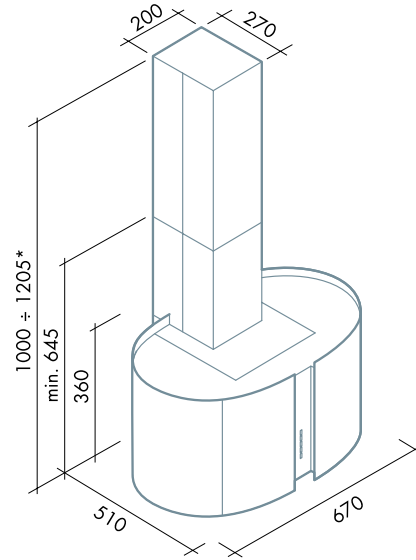

MIRABILIA MOON

Decorì floreali sono riportati sullo scintillante acciaio inox della cappa decorativa, che non emana una luce propria, ma riflette i bagliori dell'ambiente.

Floral decorations are reported on the scintillating stainless steel of the decorative hood that does not emit its own light but reflects the glow from the room.

BREVETTATO / PATENTED

Versioni / Versions

Parete / Wall

L 67 cm

MIRABILIA
MOON

parete / wall

isola / island

maxi-isola / maxi-island

parete / wall

isola / island

maxi-isola / maxi-island

*ISOLA senza prolunga: camino H 645 mm / con prolunga: camino H min. 1000 mm, max 1205 mm.
 **MAXI-ISOLA senza prolunga: camino H 720 mm / con prolunga: camino H min. 1022 mm, max 1292 mm.

*Island 67 cm without extension: chimney H 645 mm / with extension: chimney H min. 1000 mm and max 1205 mm
 **Maxi-Island 85 cm without extension: chimney H 720 mm / with extension: chimney H min. 1022 mm and max 1295 mm