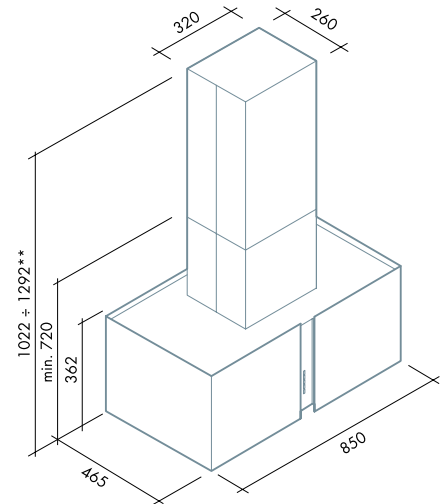

BREVETTATO / PATENTED

Versioni / Versions

Parete / Wall

L 67 cm

MIRABILIA
ICE

parete / wall

isola / island

maxi-isola / maxi-island

parete / wall

isola / island

maxi-isola / maxi-island

*ISOLA senza prolunga: camino H 645 mm / con prolunga: camino H min. 1000 mm, max 1205 mm.
 **MAXI-ISOLA senza prolunga: camino H 720 mm / con prolunga: camino H min. 1022 mm, max 1292 mm.

*Island 67 cm without extension: chimney H 645 mm / with extension: chimney H min. 1000 mm and max 1205 mm
 **Maxi-Island 85 cm without extension: chimney H 720 mm / with extension: chimney H min. 1022 mm and max 1295 mm