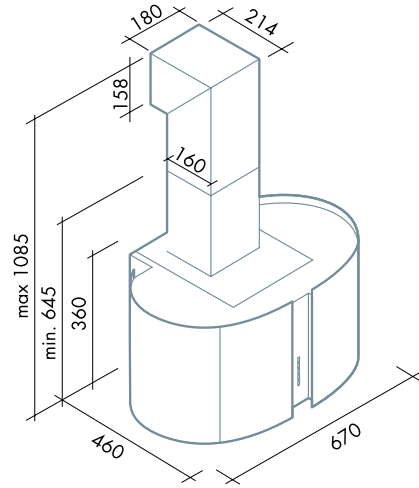

BREVETTATO / PATENTED

Versioni / Versions

Parete / Wall

L 67 cm

MIRABILIA
ICE

parete / wall

isola / island

maxi-isola / maxi-island

parete / wall

isola / island

maxi-isola / maxi-island

*ISOLA senza prolunga: camino H 645 mm / con prolunga: camino H min. 1000 mm, max 1205 mm.
 **MAXI-ISOLA senza prolunga: camino H 720 mm / con prolunga: camino H min. 1022 mm, max 1292 mm.

*Island 67 cm without extension: chimney H 645 mm / with extension: chimney H min. 1000 mm and max 1205 mm
 **Maxi-Island 85 cm without extension: chimney H 720 mm / with extension: chimney H min. 1022 mm and max 1295 mm