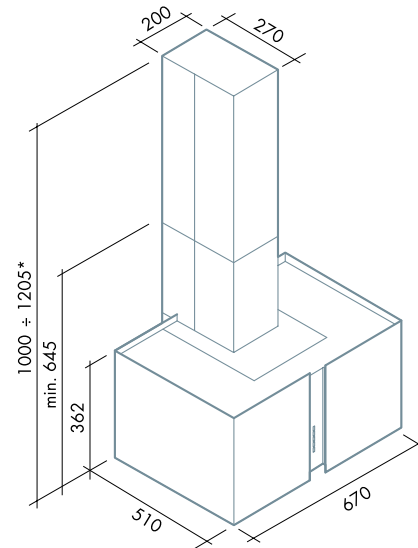

MIRABILIA ICE

Linee ortogonali e luce fredda, di tonalità verde-azzurra, per un modello ornato da un motivo di punte verticali, come ghiaccioli che si allungano nell'aria.

Orthogonal lines and cold light in a greenish-light blue tone for this model decorated with a motif of vertical points, like icicles dangling in the air.

BREVETTATO / PATENTED

Versioni / Versions

Parete / Wall

L 67 cm

MIRABILIA
ICE

parete / wall

isola / island

maxi-isola / maxi-island

parete / wall

isola / island

maxi-isola / maxi-island

*ISOLA senza prolunga: camino H 645 mm / con prolunga: camino H min. 1000 mm, max 1205 mm.
 **MAXI-ISOLA senza prolunga: camino H 720 mm / con prolunga: camino H min. 1022 mm, max 1292 mm.

*Island 67 cm without extension: chimney H 645 mm / with extension: chimney H min. 1000 mm and max 1205 mm
 **Maxi-Island 85 cm without extension: chimney H 720 mm / with extension: chimney H min. 1022 mm and max 1295 mm