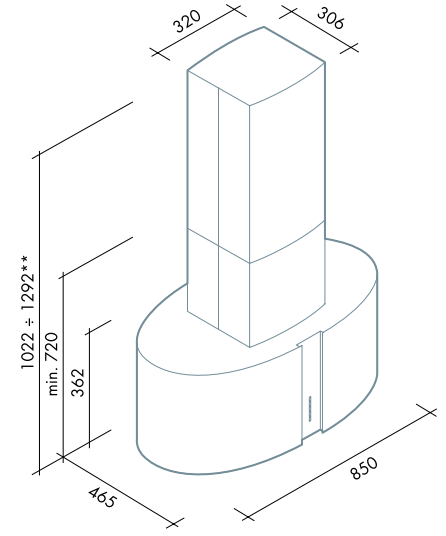

BREVETTATO / PATENTED

Versioni / Versions

Parete / Wall

L 67 cm

MIRABILIA
ICE

parete / wall

isola / island

maxi-isola / maxi-island

parete / wall

isola / island

maxi-isola / maxi-island

*ISOLA senza prolunga: camino H 645 mm / con prolunga: camino H min. 1000 mm, max 1205 mm.
 **MAXI-ISOLA senza prolunga: camino H 720 mm / con prolunga: camino H min. 1022 mm, max 1292 mm.

*Island 67 cm without extension: chimney H 645 mm / with extension: chimney H min. 1000 mm and max 1205 mm
 **Maxi-Island 85 cm without extension: chimney H 720 mm / with extension: chimney H min. 1022 mm and max 1295 mm