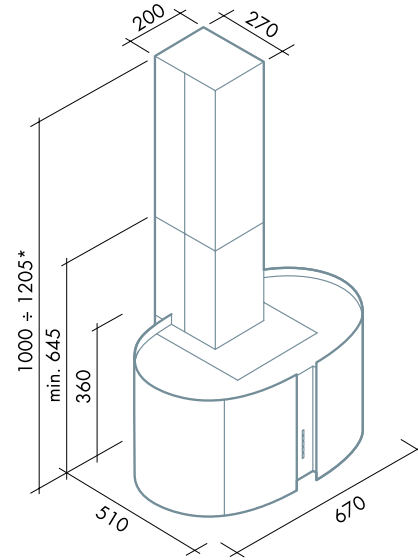

BREVETTATO / PATENTED

Versioni / Versions

Parete / Wall

L 67 cm

MIRABILIA
ICE

parete / wall

isola / island

maxi-isola / maxi-island

parete / wall

isola / island

maxi-isola / maxi-island

*ISOLA senza prolunga: camino H 645 mm / con prolunga: camino H min. 1000 mm, max 1205 mm.
 **MAXI-ISOLA senza prolunga: camino H 720 mm / con prolunga: camino H min. 1022 mm, max 1292 mm.

*Island 67 cm without extension: chimney H 645 mm / with extension: chimney H min. 1000 mm and max 1205 mm
 **Maxi-Island 85 cm without extension: chimney H 720 mm / with extension: chimney H min. 1022 mm and max 1295 mm