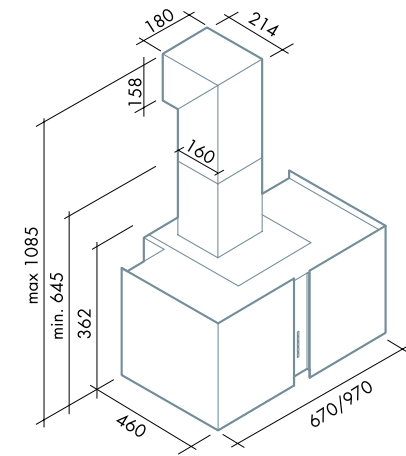

BREVETTATO / PATENTED

Versioni / Versions

Parete / Wall

L 67 cm

MIRABILIA
ICE

parete / wall

isola / island

maxi-isola / maxi-island

parete / wall

isola / island

maxi-isola / maxi-island

*ISOLA senza prolunga: camino H 645 mm / con prolunga: camino H min. 1000 mm, max 1205 mm.
 **MAXI-ISOLA senza prolunga: camino H 720 mm / con prolunga: camino H min. 1022 mm, max 1292 mm.

*Island 67 cm without extension: chimney H 645 mm / with extension: chimney H min. 1000 mm and max 1205 mm
 **Maxi-Island 85 cm without extension: chimney H 720 mm / with extension: chimney H min. 1022 mm and max 1295 mm