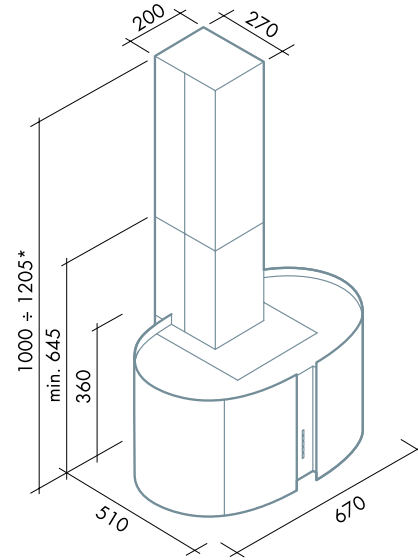

#### Versioni / Versions

Parete / Wall	L 67 cm
Isola / Island	L 67 cm
Maxi-isola / Maxi-island	L 85 cm

MIRABILIA  
COMETA

parete / wall

isola / island

maxi-isola / maxi-island

parete / wall

isola / island

maxi-isola / maxi-island

\*ISOLA senza prolunga: camino H 645 mm / con prolunga: camino H min. 1000 mm, max 1205 mm.  
 \*\*MAXI-ISOLA senza prolunga: camino H 720 mm / con prolunga: camino H min. 1022 mm, max 1292 mm.

\*Island 67 cm without extension: chimney H 645 mm / with extension: chimney H min. 1000 mm and max 1205 mm  
 \*\*Maxi-Island 85 cm without extension: chimney H 720 mm / with extension: chimney H min. 1022 mm and max 1295 mm