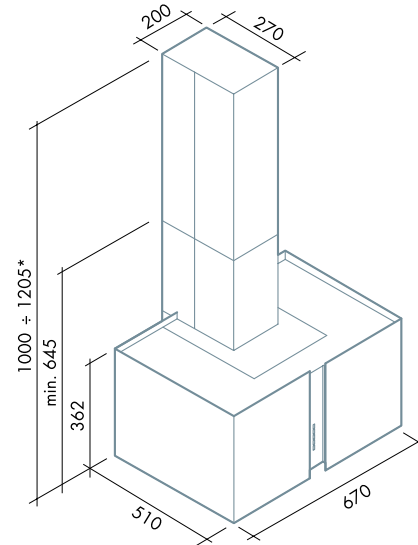

#### Versioni / Versions

Parete / Wall	L 67 cm
Isola / Island	L 67 cm
Maxi-isola / Maxi-island	L 85 cm

MIRABILIA  
COMETA

parete / wall

isola / island

maxi-isola / maxi-island

parete / wall

isola / island

maxi-isola / maxi-island

\*ISOLA senza prolunga: camino H 645 mm / con prolunga: camino H min. 1000 mm, max 1205 mm.  
 \*\*MAXI-ISOLA senza prolunga: camino H 720 mm / con prolunga: camino H min. 1022 mm, max 1292 mm.

\*Island 67 cm without extension: chimney H 645 mm / with extension: chimney H min. 1000 mm and max 1205 mm  
 \*\*Maxi-Island 85 cm without extension: chimney H 720 mm / with extension: chimney H min. 1022 mm and max 1295 mm