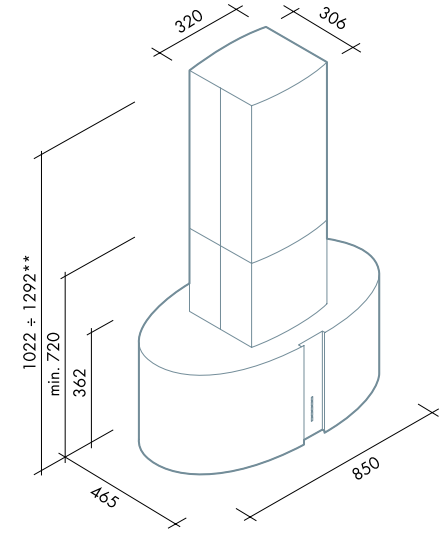

#### Versioni / Versions

Parete / Wall	L 67 cm
Isola / Island	L 67 cm
Maxi-isola / Maxi-island	L 85 cm

MIRABILIA  
COMETA

parete / wall

isola / island

maxi-isola / maxi-island

parete / wall

isola / island

maxi-isola / maxi-island

\*ISOLA senza prolunga: camino H 645 mm / con prolunga: camino H min. 1000 mm, max 1205 mm.  
 \*\*MAXI-ISOLA senza prolunga: camino H 720 mm / con prolunga: camino H min. 1022 mm, max 1292 mm.

\*Island 67 cm without extension: chimney H 645 mm / with extension: chimney H min. 1000 mm and max 1205 mm  
 \*\*Maxi-Island 85 cm without extension: chimney H 720 mm / with extension: chimney H min. 1022 mm and max 1295 mm