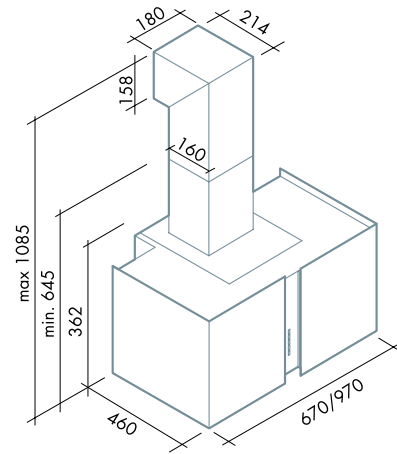

#### Versioni / Versions

Parete / Wall	L 67 cm
Isola / Island	L 67 cm
Maxi-isola / Maxi-island	L 85 cm

MIRABILIA  
COMETA

parete / wall

isola / island

maxi-isola / maxi-island

parete / wall

isola / island

maxi-isola / maxi-island

\*ISOLA senza prolunga: camino H 645 mm / con prolunga: camino H min. 1000 mm, max 1205 mm.  
 \*\*MAXI-ISOLA senza prolunga: camino H 720 mm / con prolunga: camino H min. 1022 mm, max 1292 mm.

\*Island 67 cm without extension: chimney H 645 mm / with extension: chimney H min. 1000 mm and max 1205 mm  
 \*\*Maxi-Island 85 cm without extension: chimney H 720 mm / with extension: chimney H min. 1022 mm and max 1295 mm