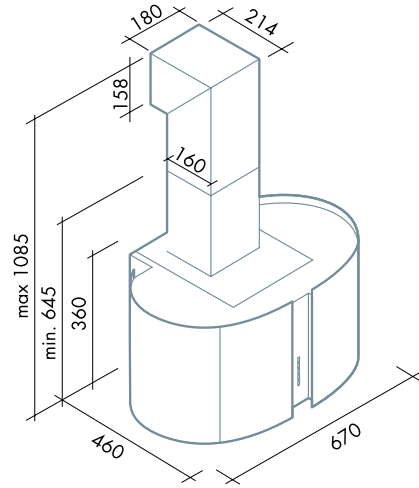

#### Versioni / Versions

Parete / Wall	L 67 cm
Isola / Island	L 67 cm
Maxi-isola / Maxi-island	L 85 cm

MIRABILIA  
COMETA

parete / wall

isola / island

maxi-isola / maxi-island

parete / wall

isola / island

maxi-isola / maxi-island

\*ISOLA senza prolunga: camino H 645 mm / con prolunga: camino H min. 1000 mm, max 1205 mm.  
 \*\*MAXI-ISOLA senza prolunga: camino H 720 mm / con prolunga: camino H min. 1022 mm, max 1292 mm.

\*Island 67 cm without extension: chimney H 645 mm / with extension: chimney H min. 1000 mm and max 1205 mm  
 \*\*Maxi-Island 85 cm without extension: chimney H 720 mm / with extension: chimney H min. 1022 mm and max 1295 mm