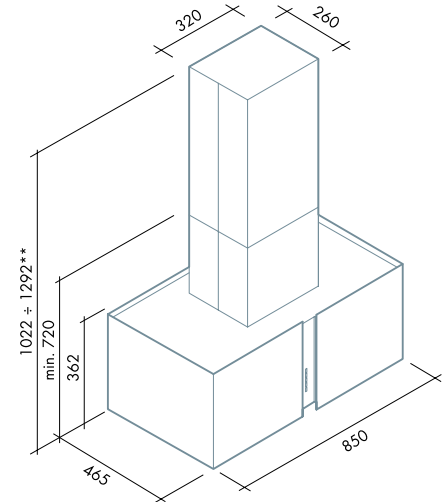

#### Versioni / Versions

Parete / Wall	L 67 cm
Isola / Island	L 67 cm
Maxi-isola / Maxi-island	L 85 cm

MIRABILIA  
COMETA

parete / wall

isola / island

maxi-isola / maxi-island

parete / wall

isola / island

maxi-isola / maxi-island

\*ISOLA senza prolunga: camino H 645 mm / con prolunga: camino H min. 1000 mm, max 1205 mm.  
 \*\*MAXI-ISOLA senza prolunga: camino H 720 mm / con prolunga: camino H min. 1022 mm, max 1292 mm.

\*Island 67 cm without extension: chimney H 645 mm / with extension: chimney H min. 1000 mm and max 1205 mm  
 \*\*Maxi-Island 85 cm without extension: chimney H 720 mm / with extension: chimney H min. 1022 mm and max 1295 mm