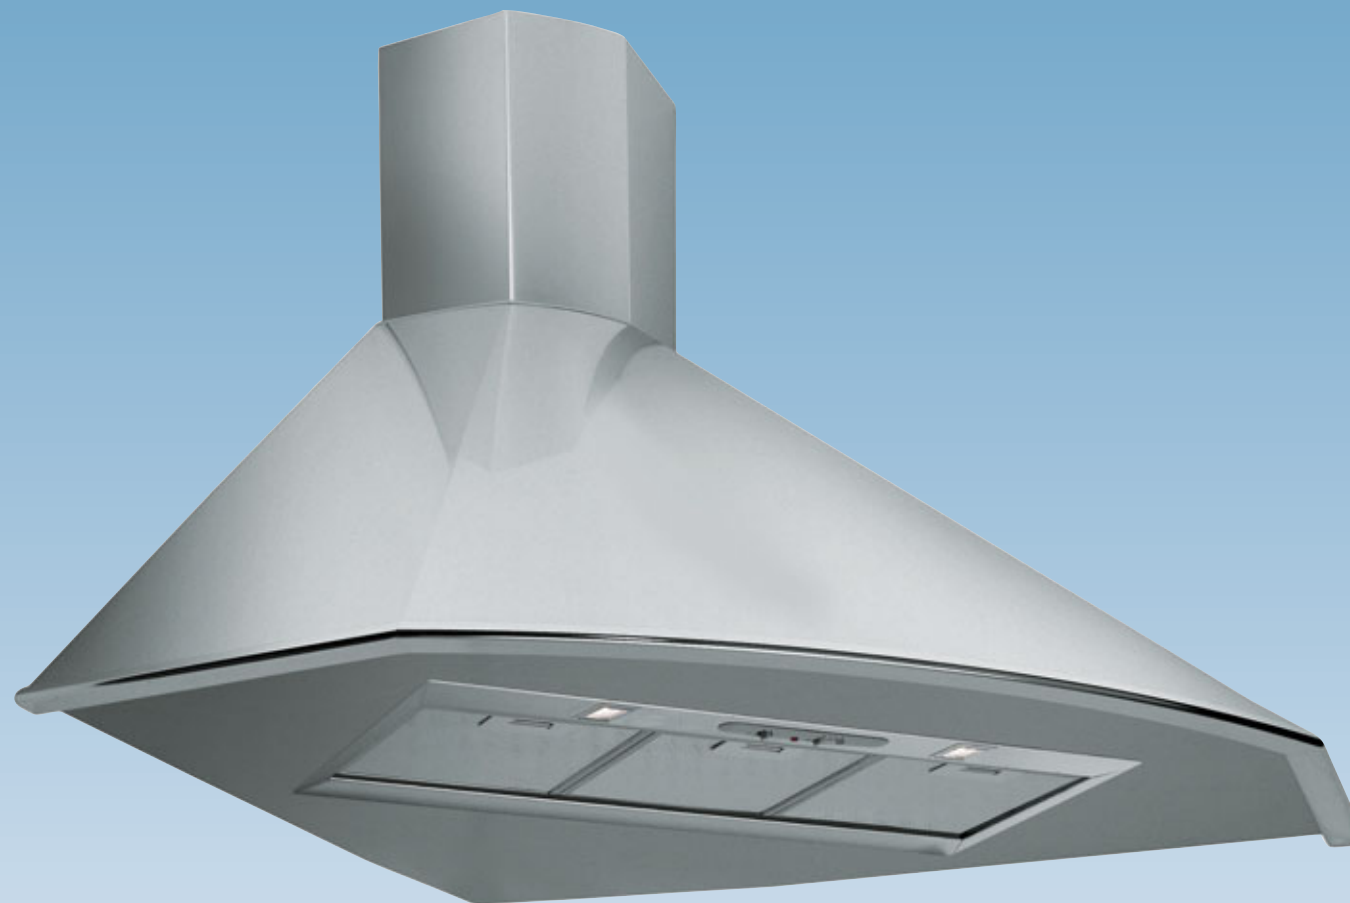

FUTURA angolo

Caratteristiche generali

Acciaio inox (AISI 304) spazzolato. Filtro antigrasso metallico, asportabile e lavabile. Filtro carbone. Finitura bordo inferiore: acciaio inox.

General features

Scotch brite Stainless steel (AISI 304). Metallic grease filter, removable and washable. Charcoal filter. Lower frame finishing: Stainless steel.

Slider
Slider

angolo/wall corner

/

100 x 100

/

motore e comandi / motor and control

450 m³/h 3 vel. 600 m³/h 3 vel. 800 m³/h 4 vel.

SL

filtri / filters

"Base" "Design" carbone/charcoal

235 x 245 mm

2

illuminazione / lighting

Halogen lamp Dicroica lamp Incandescent lamp Fluorescent lamp

2 x 20 Watt

ACCESSORI OPZIONALI DISPONIBILI: Kit angolo acciaio - Salvietta *Magic Steel*

AVAILABLE OPTIONAL ACCESSORIES: Stainless steel corner kit - *Magic Steel* protective and cleaning wipe

FUTURA angolo

Design

600

AISI 304

Design