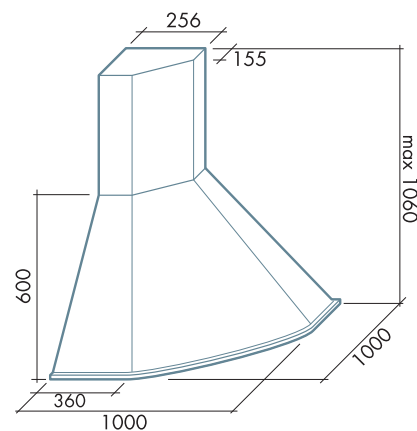

Slider
Slider

angolo/wall corner

/

100 x 100

/

motore e comandi / motor and control

450 m³/h 3 vel. 600 m³/h 3 vel. 800 m³/h 4 vel.

SL