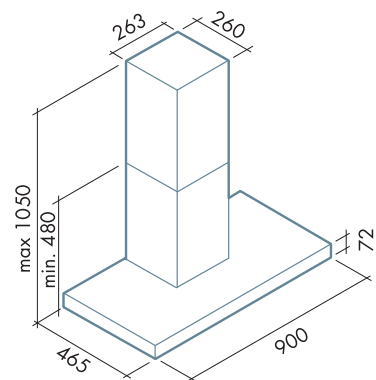

BLADE

Caratteristiche generali

Acciaio inox (AISI 304) spazzolato. Aspirazione perimetrale. Filtro antigrasso metallico, asportabile e lavabile. Filtro carbone. Pulsantiera ottica. Finitura vetro temperato: color bianco, nero.

General features

Scotch brite Stainless steel (AISI 304). Perimeter suction. Metallic grease filter, removable and washable. Charcoal filter. Soft touch control. Finishing tempered glass: white, black.

parete/wall
/
90
/

motore e comandi / motor and control			filtri / filters			illuminazione / lighting					
450 m³/h <u>3 vel.</u>	600 m³/h <u>3 vel.</u>	800 m³/h <u>4 vel.</u>	"Base"	"Top"	carbone/charcoal	Halogen lamp	Dicroica lamp	Incandescent lamp	Fluorescent lamp		
P. OTTICA *			277 x 294 mm		3	1 x 21 Watt					

ACCESSORI OPZIONALI DISPONIBILI: Aspiratore sottotetto - Aspiratore esterno - Prolunga camino parete - Salvietta *Magic Steel*
AVAILABLE OPTIONAL ACCESSORIES: Under-roof extractor fan - Outdoor extractor fan - Wall chimney extension - *Magic Steel* protective and cleaning wipe

* Pulsantiera ottica

* Soft touch electronic control